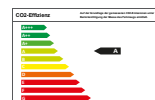

Peugeot 2008 GT Line

Fahrzeugdaten

Erstzulassung	16.12.2020
Kilometer	22.291 km
Farbe	orange

Motor

Kraftstoff	Super
Hubraum	1.199 ccm
Leistung	96 kW (131 PS)
Antrieb	Handschaltung

Umwelt

Schadstoffklasse	Euro 6d
Effizienzklasse	A
CO2-Emission	103 g/km
Verbrauch kombiniert	4,5 l/100km

Details

Klimaautomatik, 6x Front- Seiten- & Kopfairbags, Ambiente-Licht, Gepr. Gebrauchtwagen, Gepäckraumabtrennung, Zentralverriegelung, Tempomat, Digitales Armaturenbrett, Abstandswarner, Elektr. Fensterheber, Grüne Plakette, ESP, Garantie, Voll-LED-Scheinwerfer, Sitzheizung vorn, Lederpolster, ISOFIX Kindersitzbefestigung vorne, Keyless-Start/Entry, Lederausstattung, Bordcomputer, Einparkhilfe hinten, Euro 6d, Regensensor, Traktionskontrolle, Leichtmetallfelgen, ABS, Antriebsschlupfregelung, Mittelarmlehne, Kurvenlicht/Abbiegelicht, LED-Tagfahrlicht, geteilte Rückbank, Fahrerinformationssystem, Außenspiegel elektr. anklappbar, Nebelscheinwerfer, 6 Gänge, Freisprecheinrichtung, Außenspiegel beheizbar, ISOFIX Kindersitzbefestigung, Multifunktionslenkrad, Außenspiegel elektrisch, Android Auto & Apple Car

Beschreibung

Motor 1,2 Ltr. - 96 kW 12V e-THP / PureTech, Antriebsart: Frontantrieb, Audiosystem RCC (Radio/CD-Player MP3-fähig), Dachhimmel schwarz, Dachreling schwarz, Einparkhilfe vorn und hinten, Einschaltautomatik für Fahrlicht, Bordcomputer, Dachfarbe schwarz, Dachhimmel mit LED-Beleuchtung, Ambiente-Beleuchtung LED, Fahrassistenz-System: Aktiver Notbrems-Assistent (Active Safety Brake), Fahrassistenz-System: aktiver Spurassistent (Lenkunterstützung), Fahrassistenz-System: Auffahrwarnsystem mit Bremsfunktion, Fahrassistenz-System: Berganfahrhilfe, Fahrassistenz-System: Fernlichtassistent, Fahrassistenz-System: Kollisionwarnsystem, Fahrassistenz-System: Müdigkeitserkennungs-Sensor, Fahrassistenz-System: Notbrems-Assistent, Fahrassistenz-