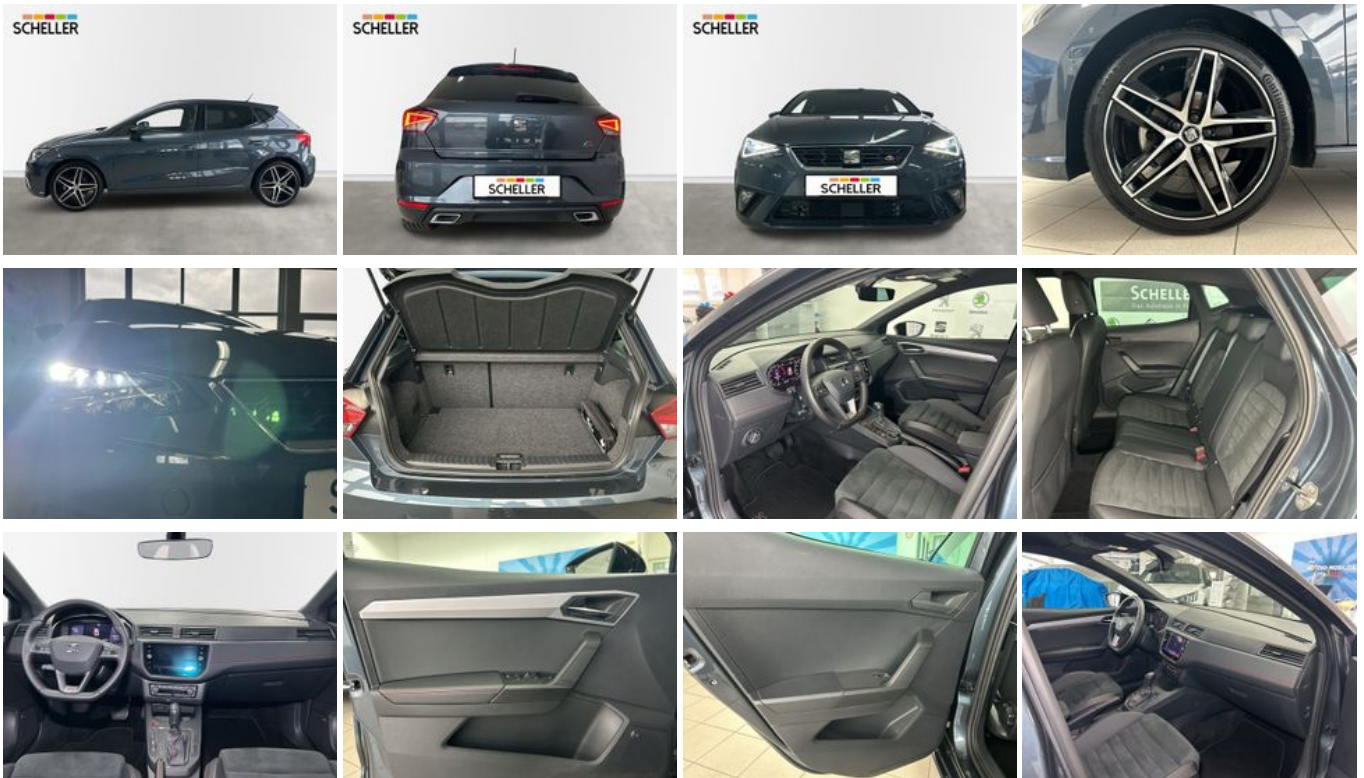

Seat Ibiza 1.0 TSI FR Beats *DSG*AHK*KAMERA*NAVI*

Unser Angebotspreis:

19.700,-€

16.555,- € netto

19 % MwSt ausweisbar

Fahrzeugnummer R110024

Schnellinformationen

Fahrzeugart	Gebrauchtfahrzeug	Klasse	Ibiza
Kategorie	Limousine	Hubraum	999 cm ³
Erstzulassung	05/2021	Außenfarbe	Grau
Laufleistung	26852 km	Innenfarbe	Schwarz
Leistung	81 kW (110 PS)	Innenausstattung	Andere
Kraftstoffart	Benzin		
Getriebe	Automatik		

Verkaufsteam Autohaus
 Scheller - Fulda
 +49 661 / 9393-93
 info@scheller-auto.de

Umwelt und Normen

Fahrzeugausstattung

2-Zonen-Klimaautomatik	Abgedunkelte Scheiben
Abstandswarner	Abstandswarner
Ambiente-Beleuchtung	Android Auto
Anhängerkupplung abnehmbar	Apple CarPlay
Armlehne	Berganfahrassistent
Bluetooth	Bordcomputer
ESP	Elektr. Fensterheber
Elektr. Seitenspiegel	Elektr. Seitenspiegel anklappbar
Elektr. Wegfahrsperre	Freisprecheinrichtung
Garantie	Geschwindigkeitsbegrenzer
HU neu	Induktionsladen für Smartphones
Innenspiegel autom. abblendend	Lederlenkrad
Leichtmetallfelgen	Multifunktionslenkrad
Musikstreaming integriert	Müdigkeitswarner
Navigationssystem	Notbremsassistent
Notrufsystem	Reifendruckkontrolle
Schlüssellose Zentralverriegelung	Servolenkung
Sitzheizung	Sommerreifen
Soundsystem	Sprachsteuerung
USB	Zentralverriegelung