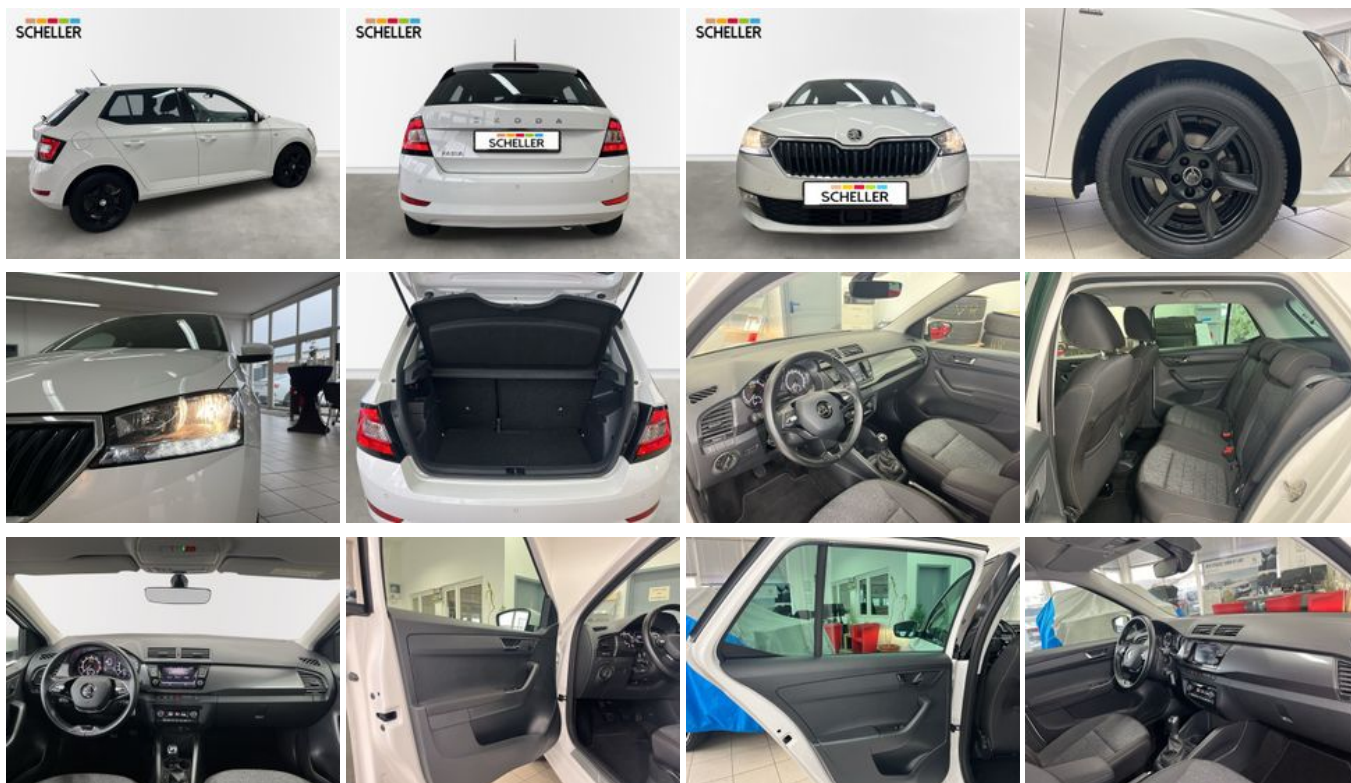


Skoda Fabia Clever 1,0 TSI *8-Fach*SHZ*Klima

Unser Angebotspreis:

15.700,-€

13.193,- € netto

19 % MwSt ausweisbar

Fahrzeugnummer Z054926

Schnellinformationen

Fahrzeugart	Gebrauchtfahrzeug	Klasse	Fabia
Kategorie	Limousine	Hubraum	999 cm ³
Erstzulassung	01/2021	Außenfarbe	Weiß
Laufleistung	32005 km	Innenfarbe	Schwarz
Leistung	70 kW (95 PS)	Innenausstattung	Andere
Kraftstoffart	Benzin		
Getriebe	Schaltgetriebe		

Verkaufsteam Autohaus
Scheller - Fulda
+49 661 / 9393-93
info@scheller-auto.de

Umwelt und Normen

Fahrzeugausstattung

2-Zonen-Klimaautomatik	Abgedunkelte Scheiben
Abstandswarner	Abstandswarner
Android Auto	Apple CarPlay
Armlehne	Bluetooth
Bordcomputer	ESP
Elektr. Fensterheber	Elektr. Seitenspiegel
Elektr. Wegfahrsperre	Freisprecheinrichtung
HU neu	Innenspiegel autom. abblendend
Lederlenkrad	Leichtmetallfelgen
Lichtsensoren	Multifunktionslenkrad
Musikstreaming integriert	Müdigkeitswarner
Nebelscheinwerfer	Notbremsassistent
Notrufsystem	Reifendruckkontrolle
Servolenkung	Sitzheizung
USB	Zentralverriegelung