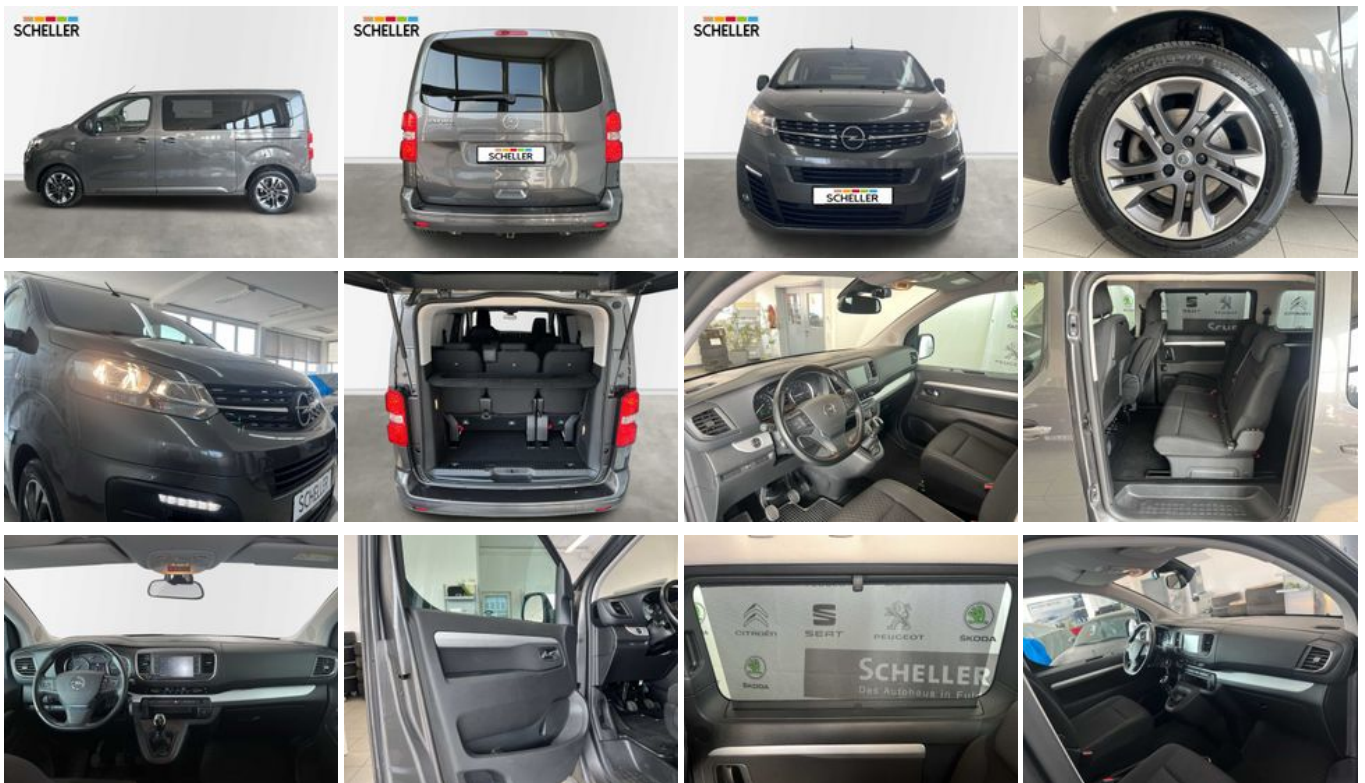

Opel Zafira Life Edition M*AHK*8-SITZER*

Unser Angebotspreis:

36.700,-€

30.840,- € netto

19 % MwSt ausweisbar

Fahrzeugnummer g13751

Schnellinformationen

Fahrzeugart	Gebrauchtfahrzeug	Klasse	Zafira Life
Kategorie	Van/Kleinbus	Hubraum	1997 cm ³
Erstzulassung	10/2020	Außenfarbe	Grau
Laufleistung	39092 km	Innenfarbe	
Leistung	110 kW (150 PS)	Innenausstattung	Stoff
Kraftstoffart	Diesel		
Getriebe	Schaltgetriebe		

Verkaufsteam Autohaus
 Scheller - Fulda
 +49 661 / 9393-93
 info@scheller-auto.de

Umwelt und Normen

Fahrzeugausstattung

2-Zonen-Klimaautomatik	ABS
Android Auto	Anhängerkupplung
Apple CarPlay	Armlehne
Berganfahrassistent	Bluetooth
Bordcomputer	ESP
Elektr. Fensterheber	Elektr. Seitenspiegel
Elektr. Wegfahrsperr	Fernlichtassistent
Freisprecheinrichtung	Garantie
Gepäckraumabtrennung	Geschwindigkeitsbegrenzer
HU neu	Head-Up Display
Innenspiegel autom. abblendend	Isofix
Lederlenkrad	Leichtmetallfelgen
Lichtsens	Metallic
Multifunktionslenkrad	Müdigkeitswarner
Navigationssystem	Nebelscheinwerfer
Nichtraucher-Fahrzeug	Notbremsassistent
Notrufsystem	Partikelfilter
Regensens	Reifendruckkontrolle
Scheckheftgepflegt	Servolenkung
Sitzheizung	Sommerreifen
Sprachsteuerung	Spurhalteassistent
Start/Stop-Automatik	Totwinkel-Assistent
Touchscreen	Traktionskontrolle
USB	Verkehrszeichenerkennung
Zentralverriegelung	