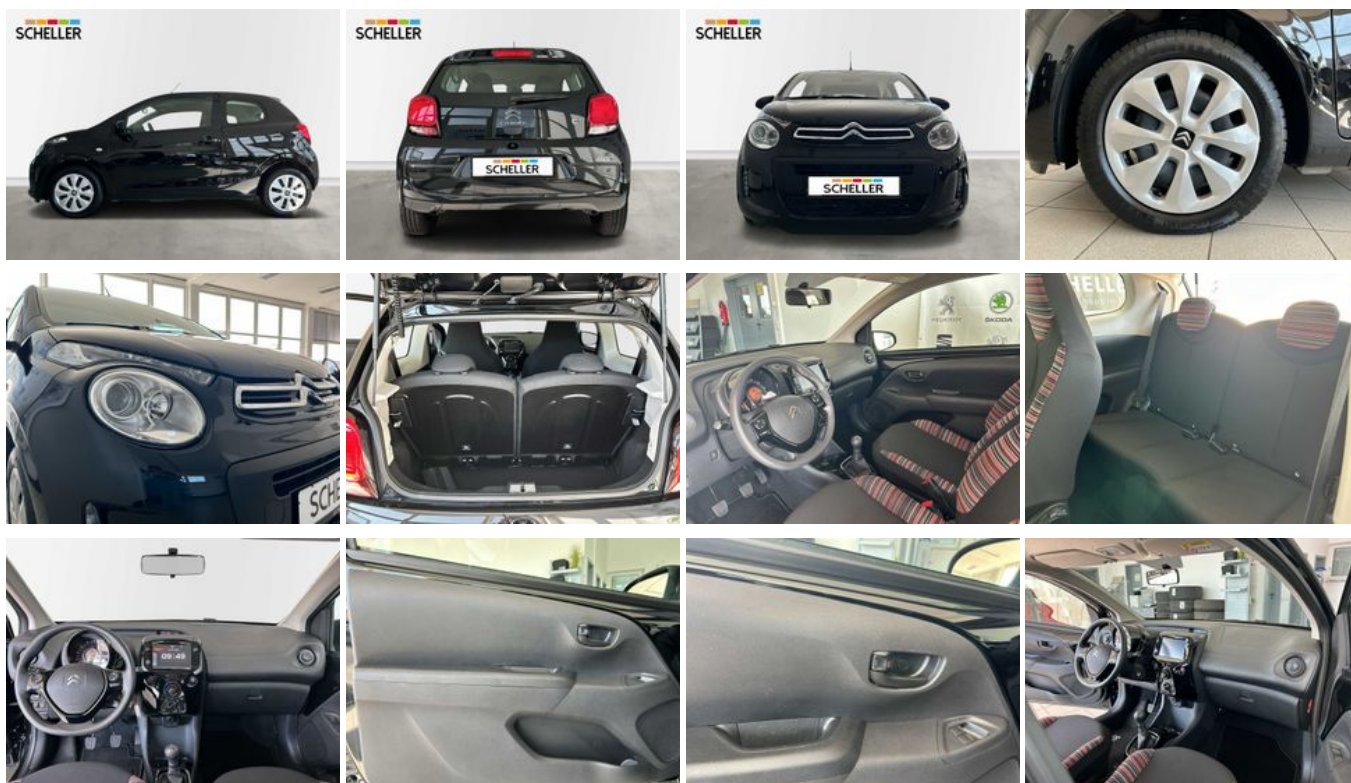

Fahrzeugausstattung

ABS	Android Auto
Apple CarPlay	Berganfahrassistent
Bluetooth	Bordcomputer
ESP	Elektr. Fensterheber
Elektr. Seitenspiegel	Elektr. Wegfahrsperre
Freisprecheinrichtung	Garantie
Gepäckraumabtrennung	Geschwindigkeitsbegrenzer
HU neu	Isofix
Klimaanlage	Metallic
Multifunktionslenkrad	Nebelscheinwerfer
Nichtraucher-Fahrzeug	Notbremsassistent
Partikelfilter	Reifendruckkontrolle
Scheckheftgepflegt	Servolenkung
Sitzheizung	Sommerreifen
Stahlfelgen	Start/Stop-Automatik
Touchscreen	Traktionskontrolle
USB	Winterpaket
Zentralverriegelung	

* Ehemaliger Neupreis (Unverbindliche Preisempfehlung des Herstellers am Tag der Erstzulassung)

** Die angegebenen Verbrauchs- und Emissionswerte wurden nach den gesetzlich vorgeschriebenen Messverfahren ermittelt. Am 1. Januar 2022 hat der WLTP-Prüfzyklus den NEFZ-Prüfzyklus vollständig ersetzt, sodass für nach diesem Datum neu typgenehmigte Fahrzeuge keine NEFZ-Werte vorliegen. Weitere Informationen zum offiziellen Kraftstoffverbrauch und den offiziellen spezifischen CO₂-Emissionen neuer Personenkraftwagen können dem "Leitfaden über den Kraftstoffverbrauch, die CO₂-Emission und den Stromverbrauch neuer Personenkraftwagen" entnommen werden, der an allen Verkaufsstellen, bei der Deutsche Automobil Treuhand GmbH (DAT), Hellmuth-Hirth-Straße 1, 73760 Ostfildern-Scharnhausen, und unter <https://www.dat.de/co2/> unentgeltlich erhältlich ist.